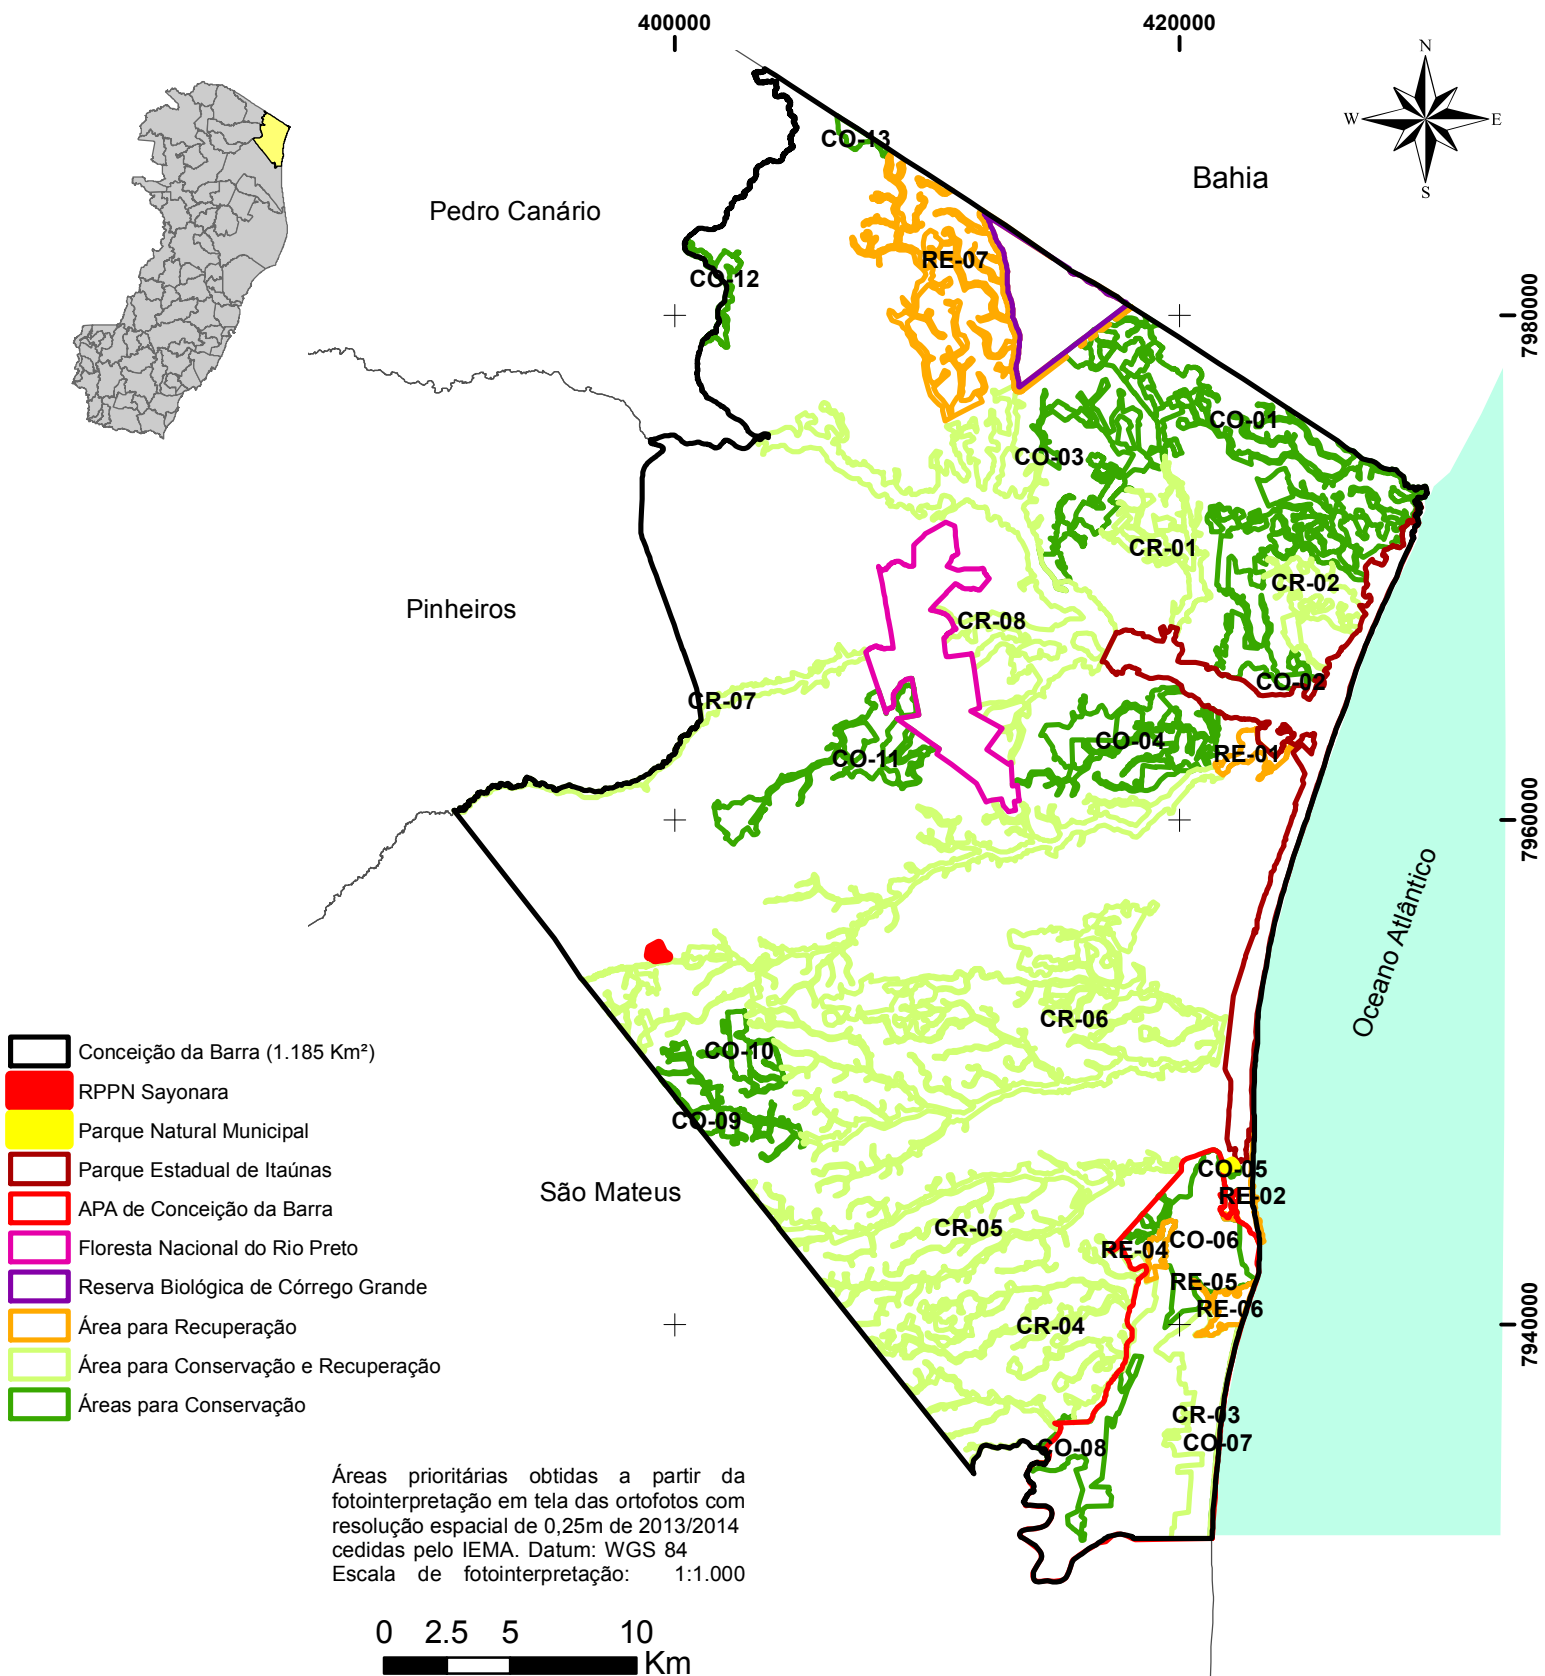

PLANO MUNICIPAL DE CONSERVAÇÃO E RECUPERAÇÃO DA MATA ATLÂNTICA DE CONCEIÇÃO DA BARRA - ES

ÁREAS PRIORITÁRIAS PARA CONSERVAÇÃO E RECUPERAÇÃO

Prefeitura de
CONCEIÇÃO DA BARRA

Secretaria de Meio Ambiente e Desenvolvimento Econômico

Planos Municipais de Conservação e Recuperação da Mata Atlântica

Ambiental Consulting